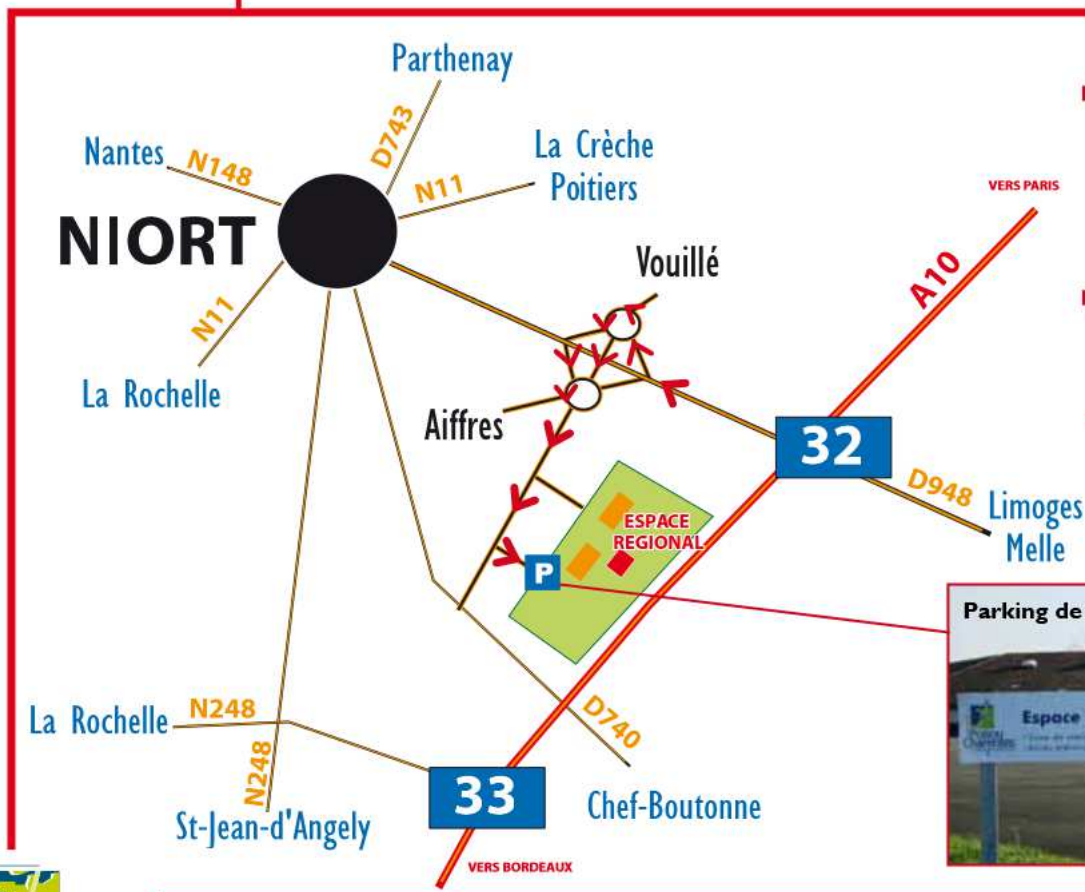

Plan d'accès à L'ESPACE RÉGIONAL Aire du Poitou-Charentes

COORDONNÉES GPS

LATITUDE : 46.2978704
LONGITUDE : -0.3806321

INFOS PRATIQUES

ANGOULEME	111 km
LA ROCHELLE	74 km
POITIERS	70 km
ROYAN	109 km
SAINTES	76 km
THOUARS	89 km

Espace Régional →

ACCÈS

- En arrivant de l'Autoroute A10, prendre la sortie 32 LIMOGES-NIORT-EST.
- Puis suivre la direction Aire du Poitou-Charentes (Ruralies).
- Suivre les panneaux Espace Régional et stationner sur le parking derrière l'ancien Musée puis accéder à l'Espace Régional par le porche.
- En aucun cas vous ne devez stationner sur le parking PRIVE de la Chambre d'Agriculture.