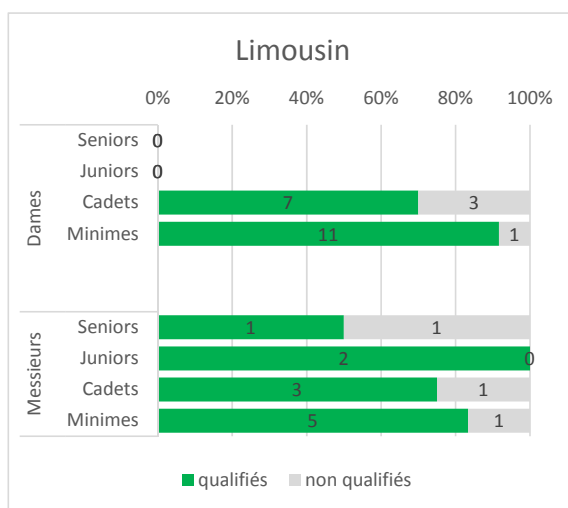

Championnats Interrégionaux Petit Bassin - IR SUD OUEST - Décembre 2013

Participants

	AQUITAINE	LIMOUSIN	MIDI-PYRÉNÉES	POITOU-CHARENTES	Total
Dames	83	22	115	41	261
Seniors	4	-	8	4	16
Juniors	10	-	17	6	33
Cadets	29	10	37	13	89
Minimes	40	12	53	18	123
Messieurs	104	14	106	39	263
Seniors	14	2	12	1	29
Juniors	14	2	28	3	47
Cadets	31	4	31	14	80
Minimes	45	6	35	21	107
Total général	187	36	221	80	524

Graphiques : part de participants par catégories.

Championnats Interrégionaux Petit Bassin - IR SUD OUEST - Décembre 2013

Qualifiés aux N2 HIVER

	AQUITAINE	LIMOUSIN	MIDI-PYRÉNÉES	POITOU-CHARENTES	Total
Dames	67	18	99	32	216
Seniors	3	0	8	3	14
Juniors	7	0	14	6	27
Cadets	24	7	32	10	73
Minimes	33	11	45	13	102
Messieurs	83	11	91	30	215
Seniors	9	1	11	1	22
Juniors	11	2	22	3	38
Cadets	25	3	30	8	66
Minimes	38	5	28	18	89
Total général	150	29	190	62	431