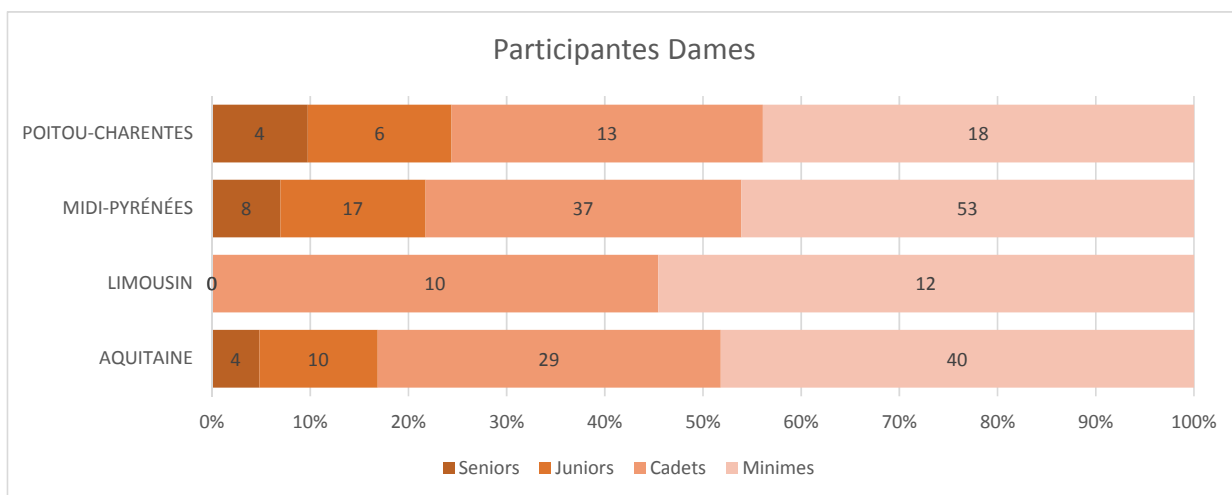

Championnats Interrégionaux Petit Bassin - IR SUD OUEST - Décembre 2013

Participants

	AQUITAINE	LIMOUSIN	MIDI-PYRÉNÉES	POITOU-CHARENTES	Total
Dames	83	22	115	41	261
Seniors	4	-	8	4	16
Juniors	10	-	17	6	33
Cadets	29	10	37	13	89
Minimes	40	12	53	18	123
Messieurs	104	14	106	39	263
Seniors	14	2	12	1	29
Juniors	14	2	28	3	47
Cadets	31	4	31	14	80
Minimes	45	6	35	21	107
Total général	187	36	221	80	524

Graphiques : part de participants par catégories.

Championnats Interrégionaux Petit Bassin - IR SUD OUEST - Décembre 2013

Qualifiés aux N2 HIVER

	AQUITAINE	LIMOUSIN	MIDI-PYRÉNÉES	POITOU-CHARENTES	Total
Dames	67	18	99	32	216
Seniors	3	0	8	3	14
Juniors	7	0	14	6	27
Cadets	24	7	32	10	73
Minimes	33	11	45	13	102
Messieurs	83	11	91	30	215
Seniors	9	1	11	1	22
Juniors	11	2	22	3	38
Cadets	25	3	30	8	66
Minimes	38	5	28	18	89
Total général	150	29	190	62	431