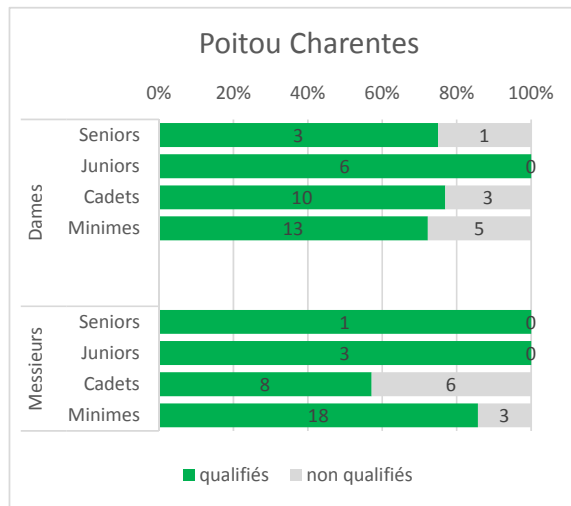

Championnats Interrégionaux Petit Bassin - IR SUD OUEST - Décembre 2013

Participants

	AQUITAINE	LIMOUSIN	MIDI-PYRÉNÉES	POITOU-CHARENTES	Total
Dames	83	22	115	41	261
Seniors	4	-	8	4	16
Juniors	10	-	17	6	33
Cadets	29	10	37	13	89
Minimes	40	12	53	18	123
Messieurs	104	14	106	39	263
Seniors	14	2	12	1	29
Juniors	14	2	28	3	47
Cadets	31	4	31	14	80
Minimes	45	6	35	21	107
Total général	187	36	221	80	524

Graphiques : part de participants par catégories.

Championnats Interrégionaux Petit Bassin - IR SUD OUEST - Décembre 2013

Qualifiés aux N2 HIVER

	AQUITAINE	LIMOUSIN	MIDI-PYRÉNÉES	POITOU-CHARENTES	Total
Dames	67	18	99	32	216
Seniors	3	0	8	3	14
Juniors	7	0	14	6	27
Cadets	24	7	32	10	73
Minimes	33	11	45	13	102
Messieurs	83	11	91	30	215
Seniors	9	1	11	1	22
Juniors	11	2	22	3	38
Cadets	25	3	30	8	66
Minimes	38	5	28	18	89
Total général	150	29	190	62	431